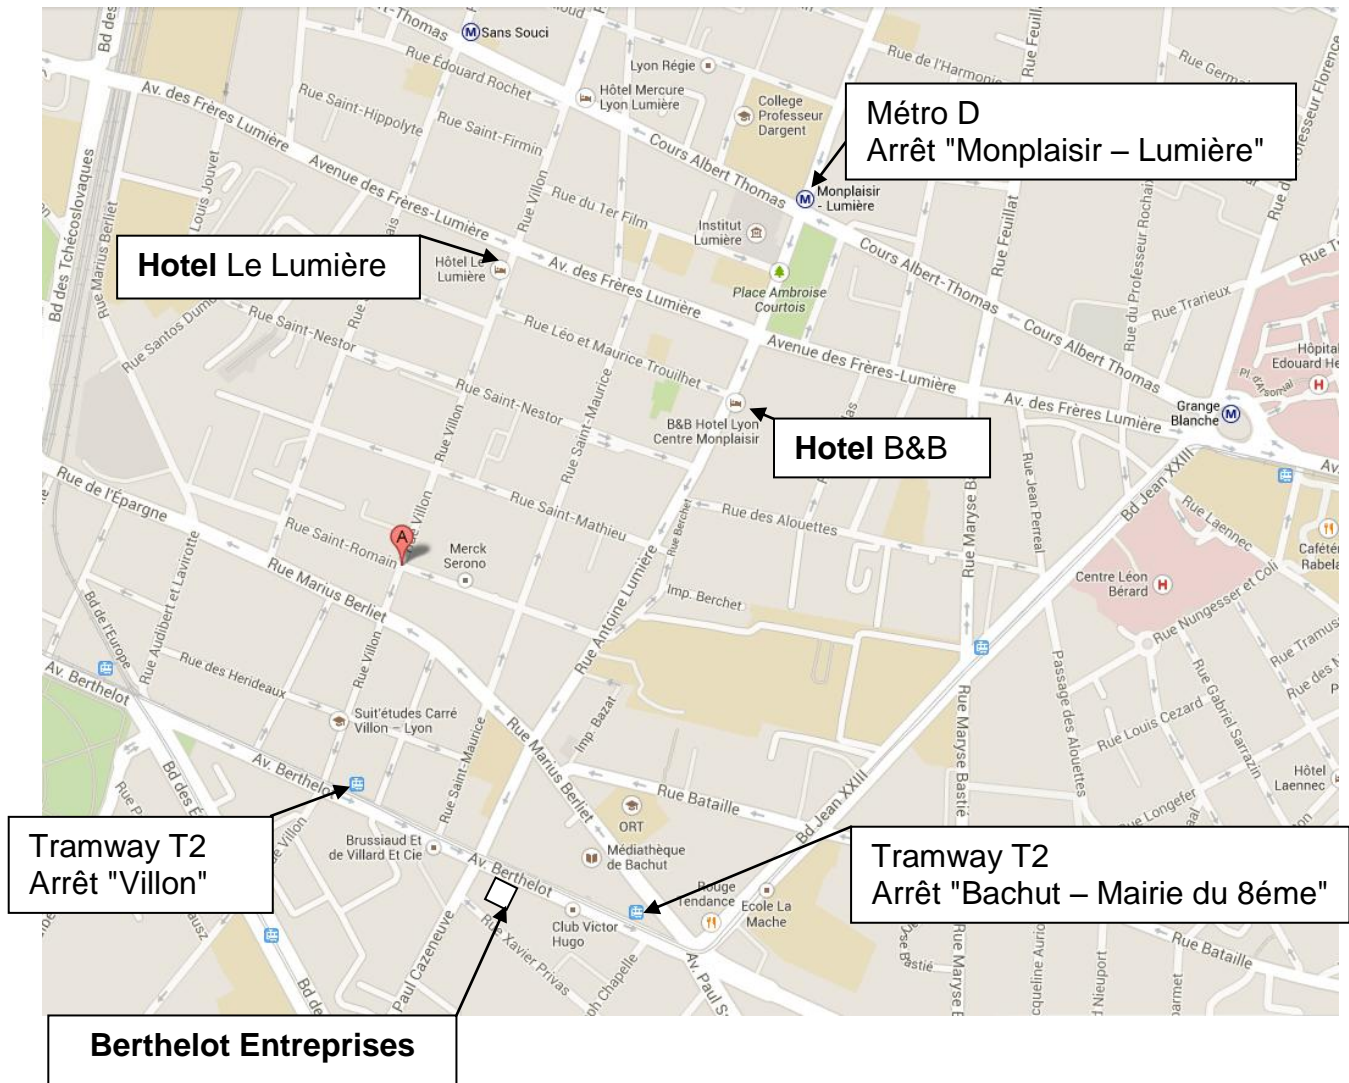

La formation se déroulera dans les locaux du centre d'affaires :

Berthelot Entreprises : 8^{ème} étage - Tél : 04 72 78 31 00

320 Avenue Berthelot - 69008 LYON

Plan

Accès en transport en commun (TCL)

Depuis la gare de La Part dieu : (temps de parcours ≈ 28 mn)

- Prendre le métro B, direction "Stade de Gerland", descendre à l'arrêt "Jean Macé"
- Puis prendre le tramway T2, direction "Saint Priest Bel Air", descendre à l'arrêt "Bachut – Mairie du 8ème"

Depuis la gare de Perrache : (temps de parcours ≈ 14 mn)

- Prendre le tramway T2, direction "Saint Priest Bel Air"
- Descendre à l'arrêt "Bachut – Mairie du 8ème"

Entrée

Berthelot Entreprises se situe sur le côté droit de l'avenue Berthelot, qui est en sens unique. Attention au stationnement !